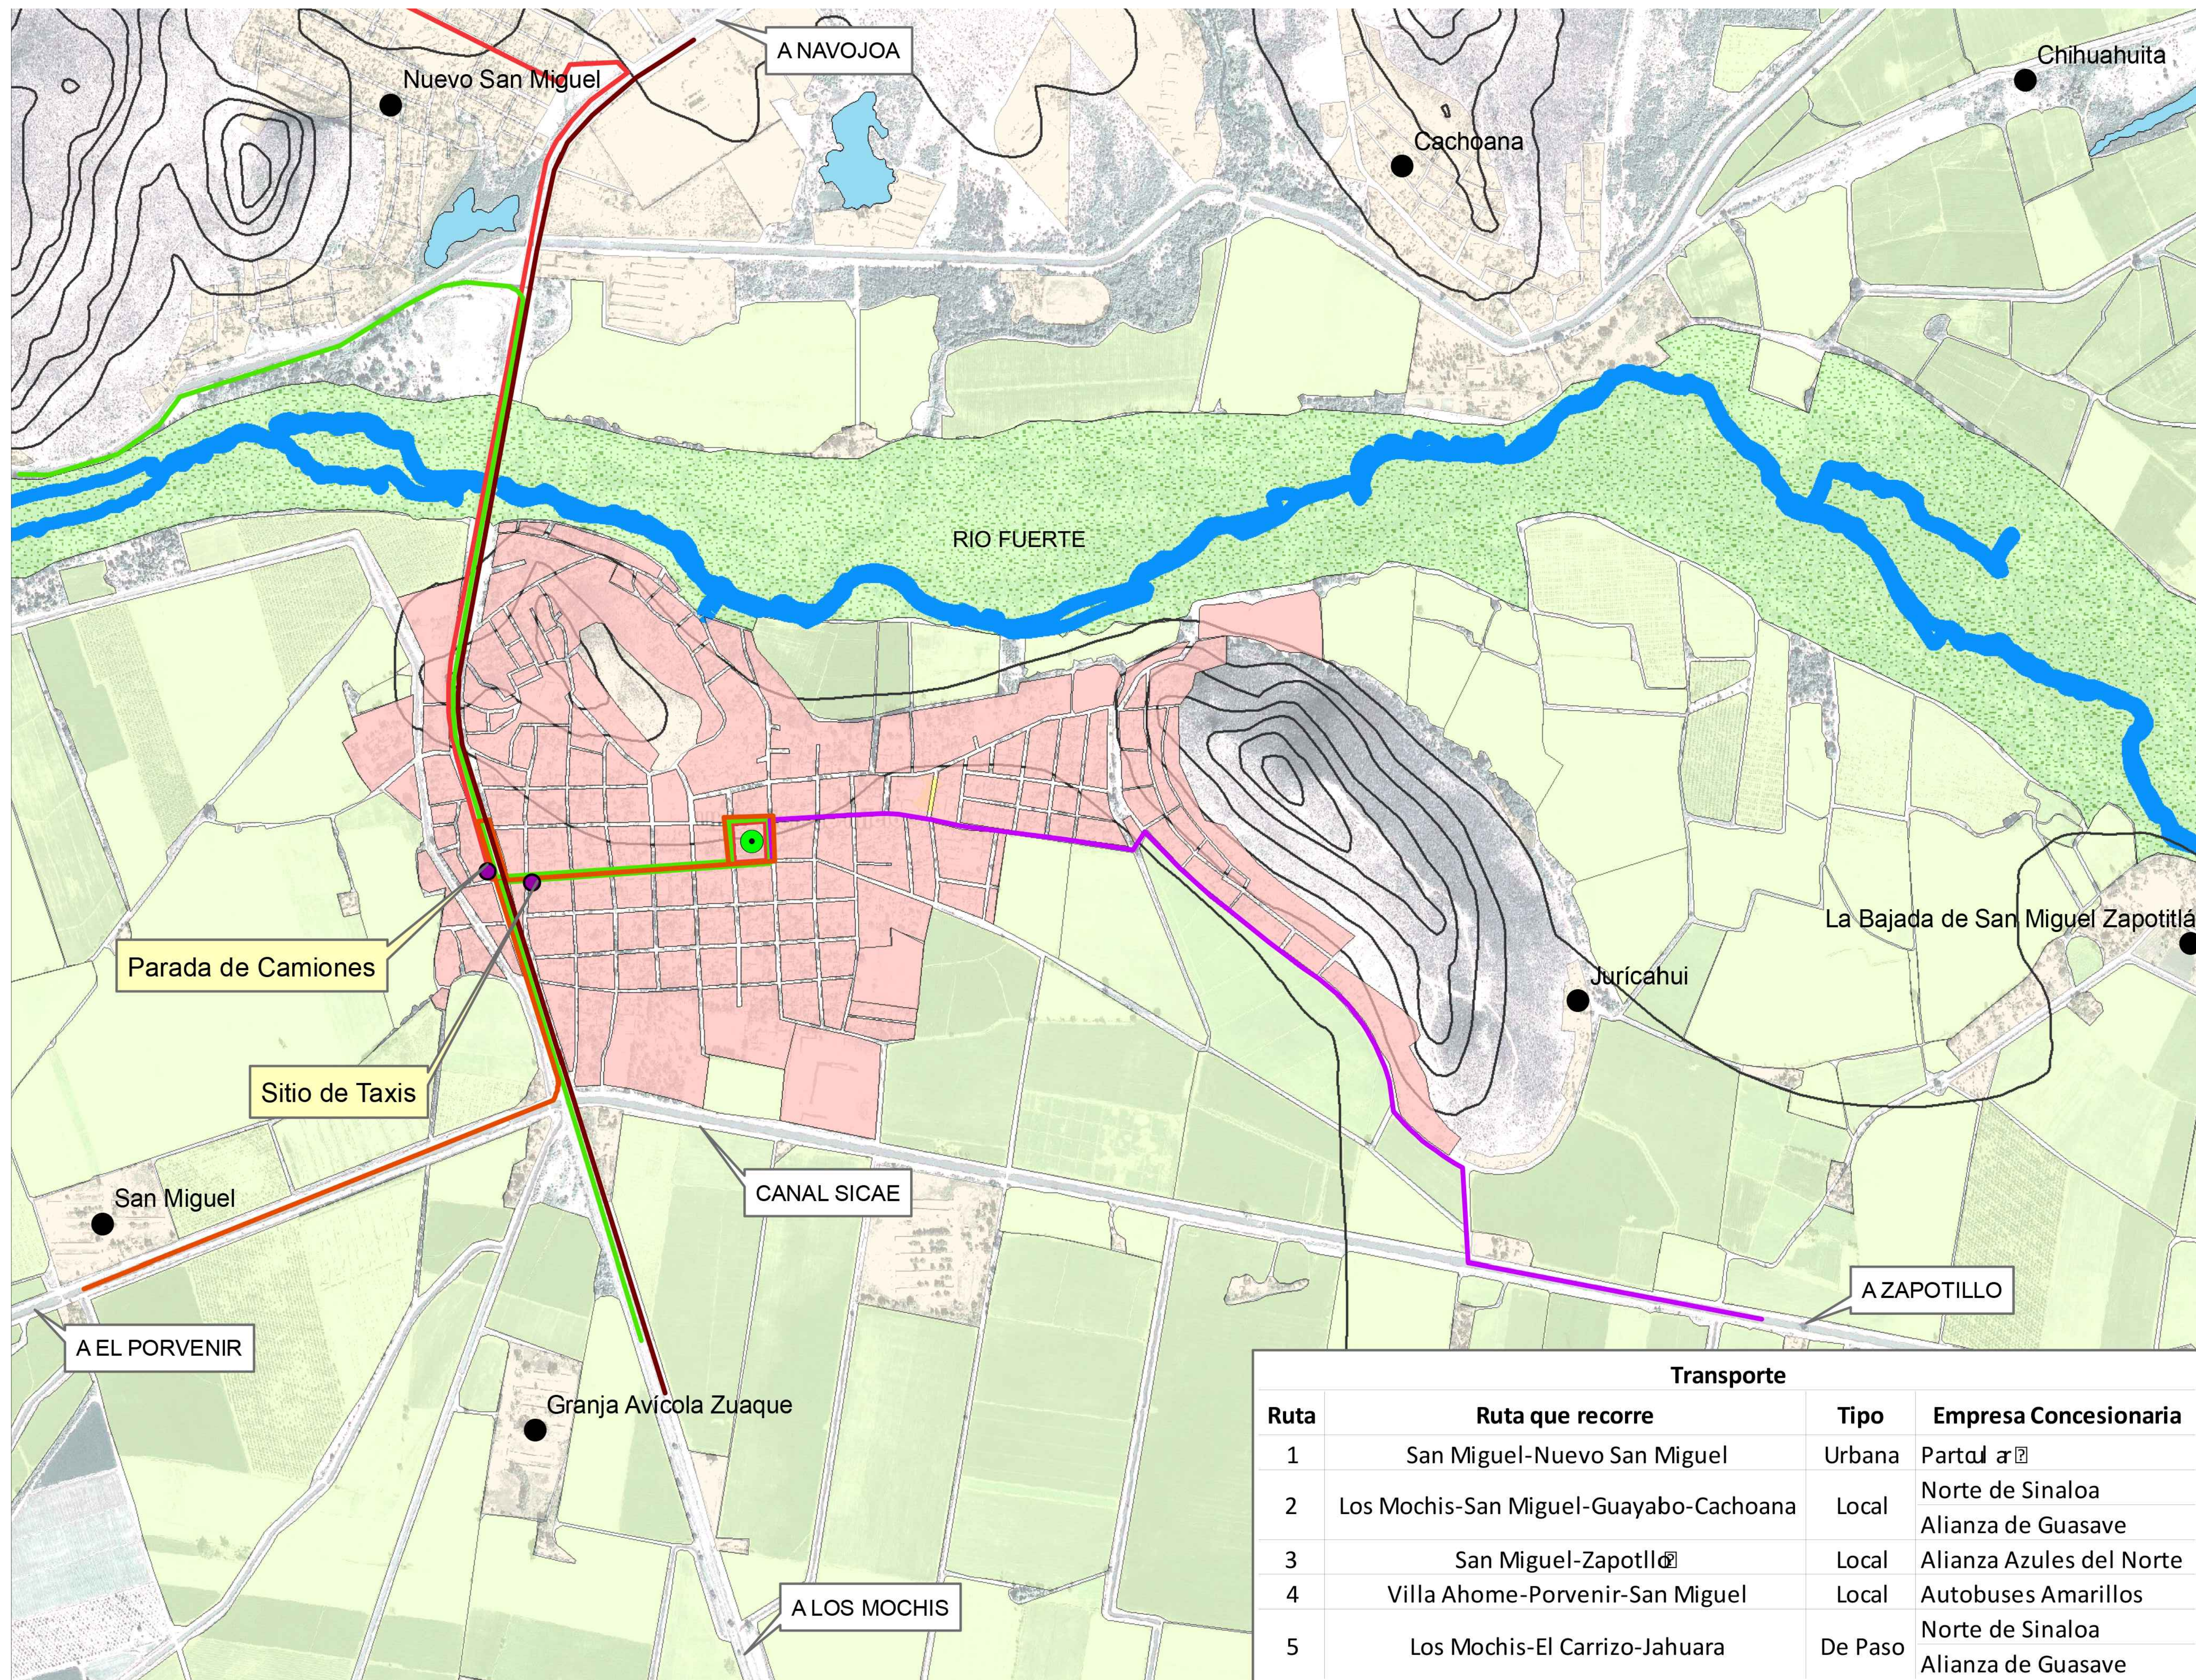

**PLAN DIRECTOR DE DESARROLLO URBANO DE SAN MIGUEL ZAPOTITLÁN**

**Diagnóstico**

**SIMBOLOGÍA**

**Rutas de Transporte**

- Ruta 1
- Ruta 2
- Ruta 3
- Ruta 4
- Ruta 5
- Plazuela
- Localidades
- Rio
- Ribera del Rio
- Cultivos
- Laguna

Transporte			
Ruta	Ruta que recorre	Tipo	Empresa Concesionaria
1	San Miguel-Nuevo San Miguel	Urbana	Partal $\alpha$
2	Los Mochis-San Miguel-Guayabo-Cachoana	Local	Norte de Sinaloa Alianza de Guasave
3	San Miguel-Zapotitlán	Local	Alianza Azules del Norte
4	Villa Ahome-Porvenir-San Miguel	Local	Autobuses Amarillos
5	Los Mochis-El Carrizo-Jahuara	De Paso	Norte de Sinaloa Alianza de Guasave

Nombre del Plano:  
**Transporte**

No. Plano  
**14**