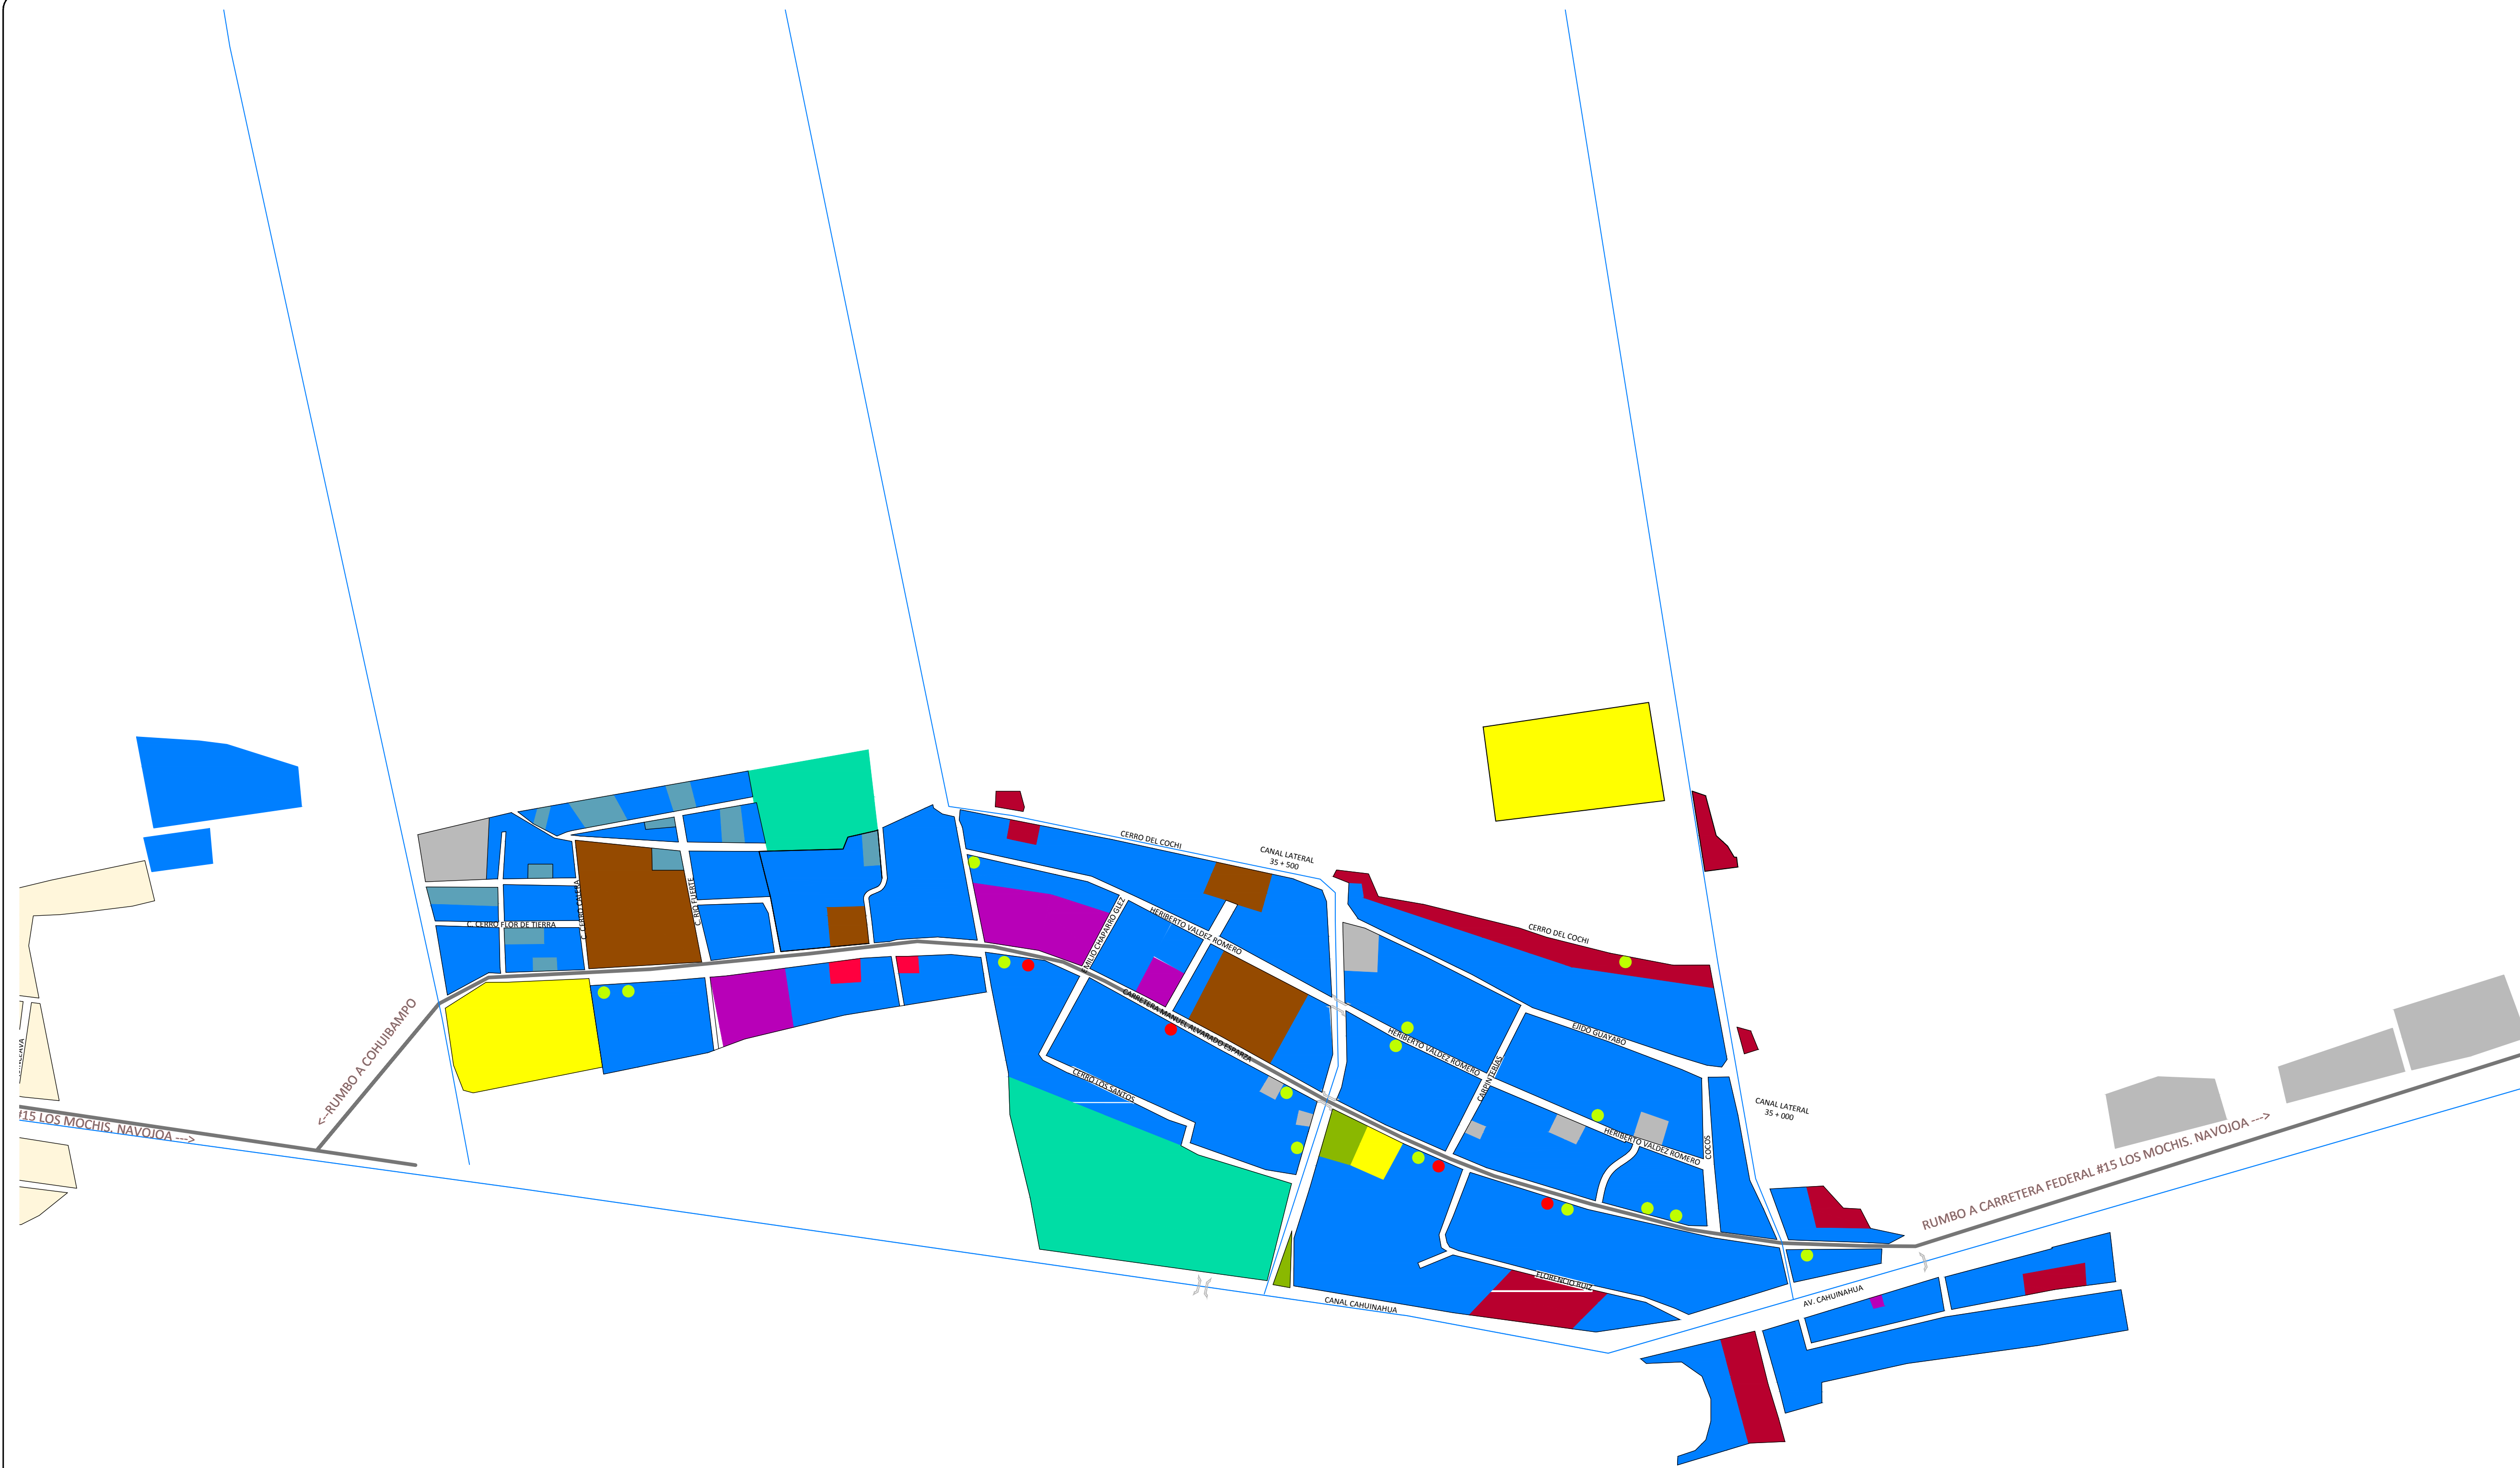

**PLAN DIRECTOR
DE DESARROLLO URBANO
DE HERIBERTO VALDEZ ROMERO**

Diagnóstico

Simbología:

- Vivienda
- Equipamiento Deportivo
- Equipamiento Educativo
- Equipamiento
- Equipamiento Religioso
- Terreno Baldío
- Actividad Ganadera
- Suelo Agrícola
- Área Verde
- Servicios
- Industria Pequeña
- Comercio

Rasgos Físicos:

- Canal / Dren
- Estero
- Perimetro urbano
- Rustico
- Vialidad regional
- Accesos
- Puentes de canal

Nombre del Plano:
Usos de Suelo

No. Plano
01

Escala Gráfica: **1:1**