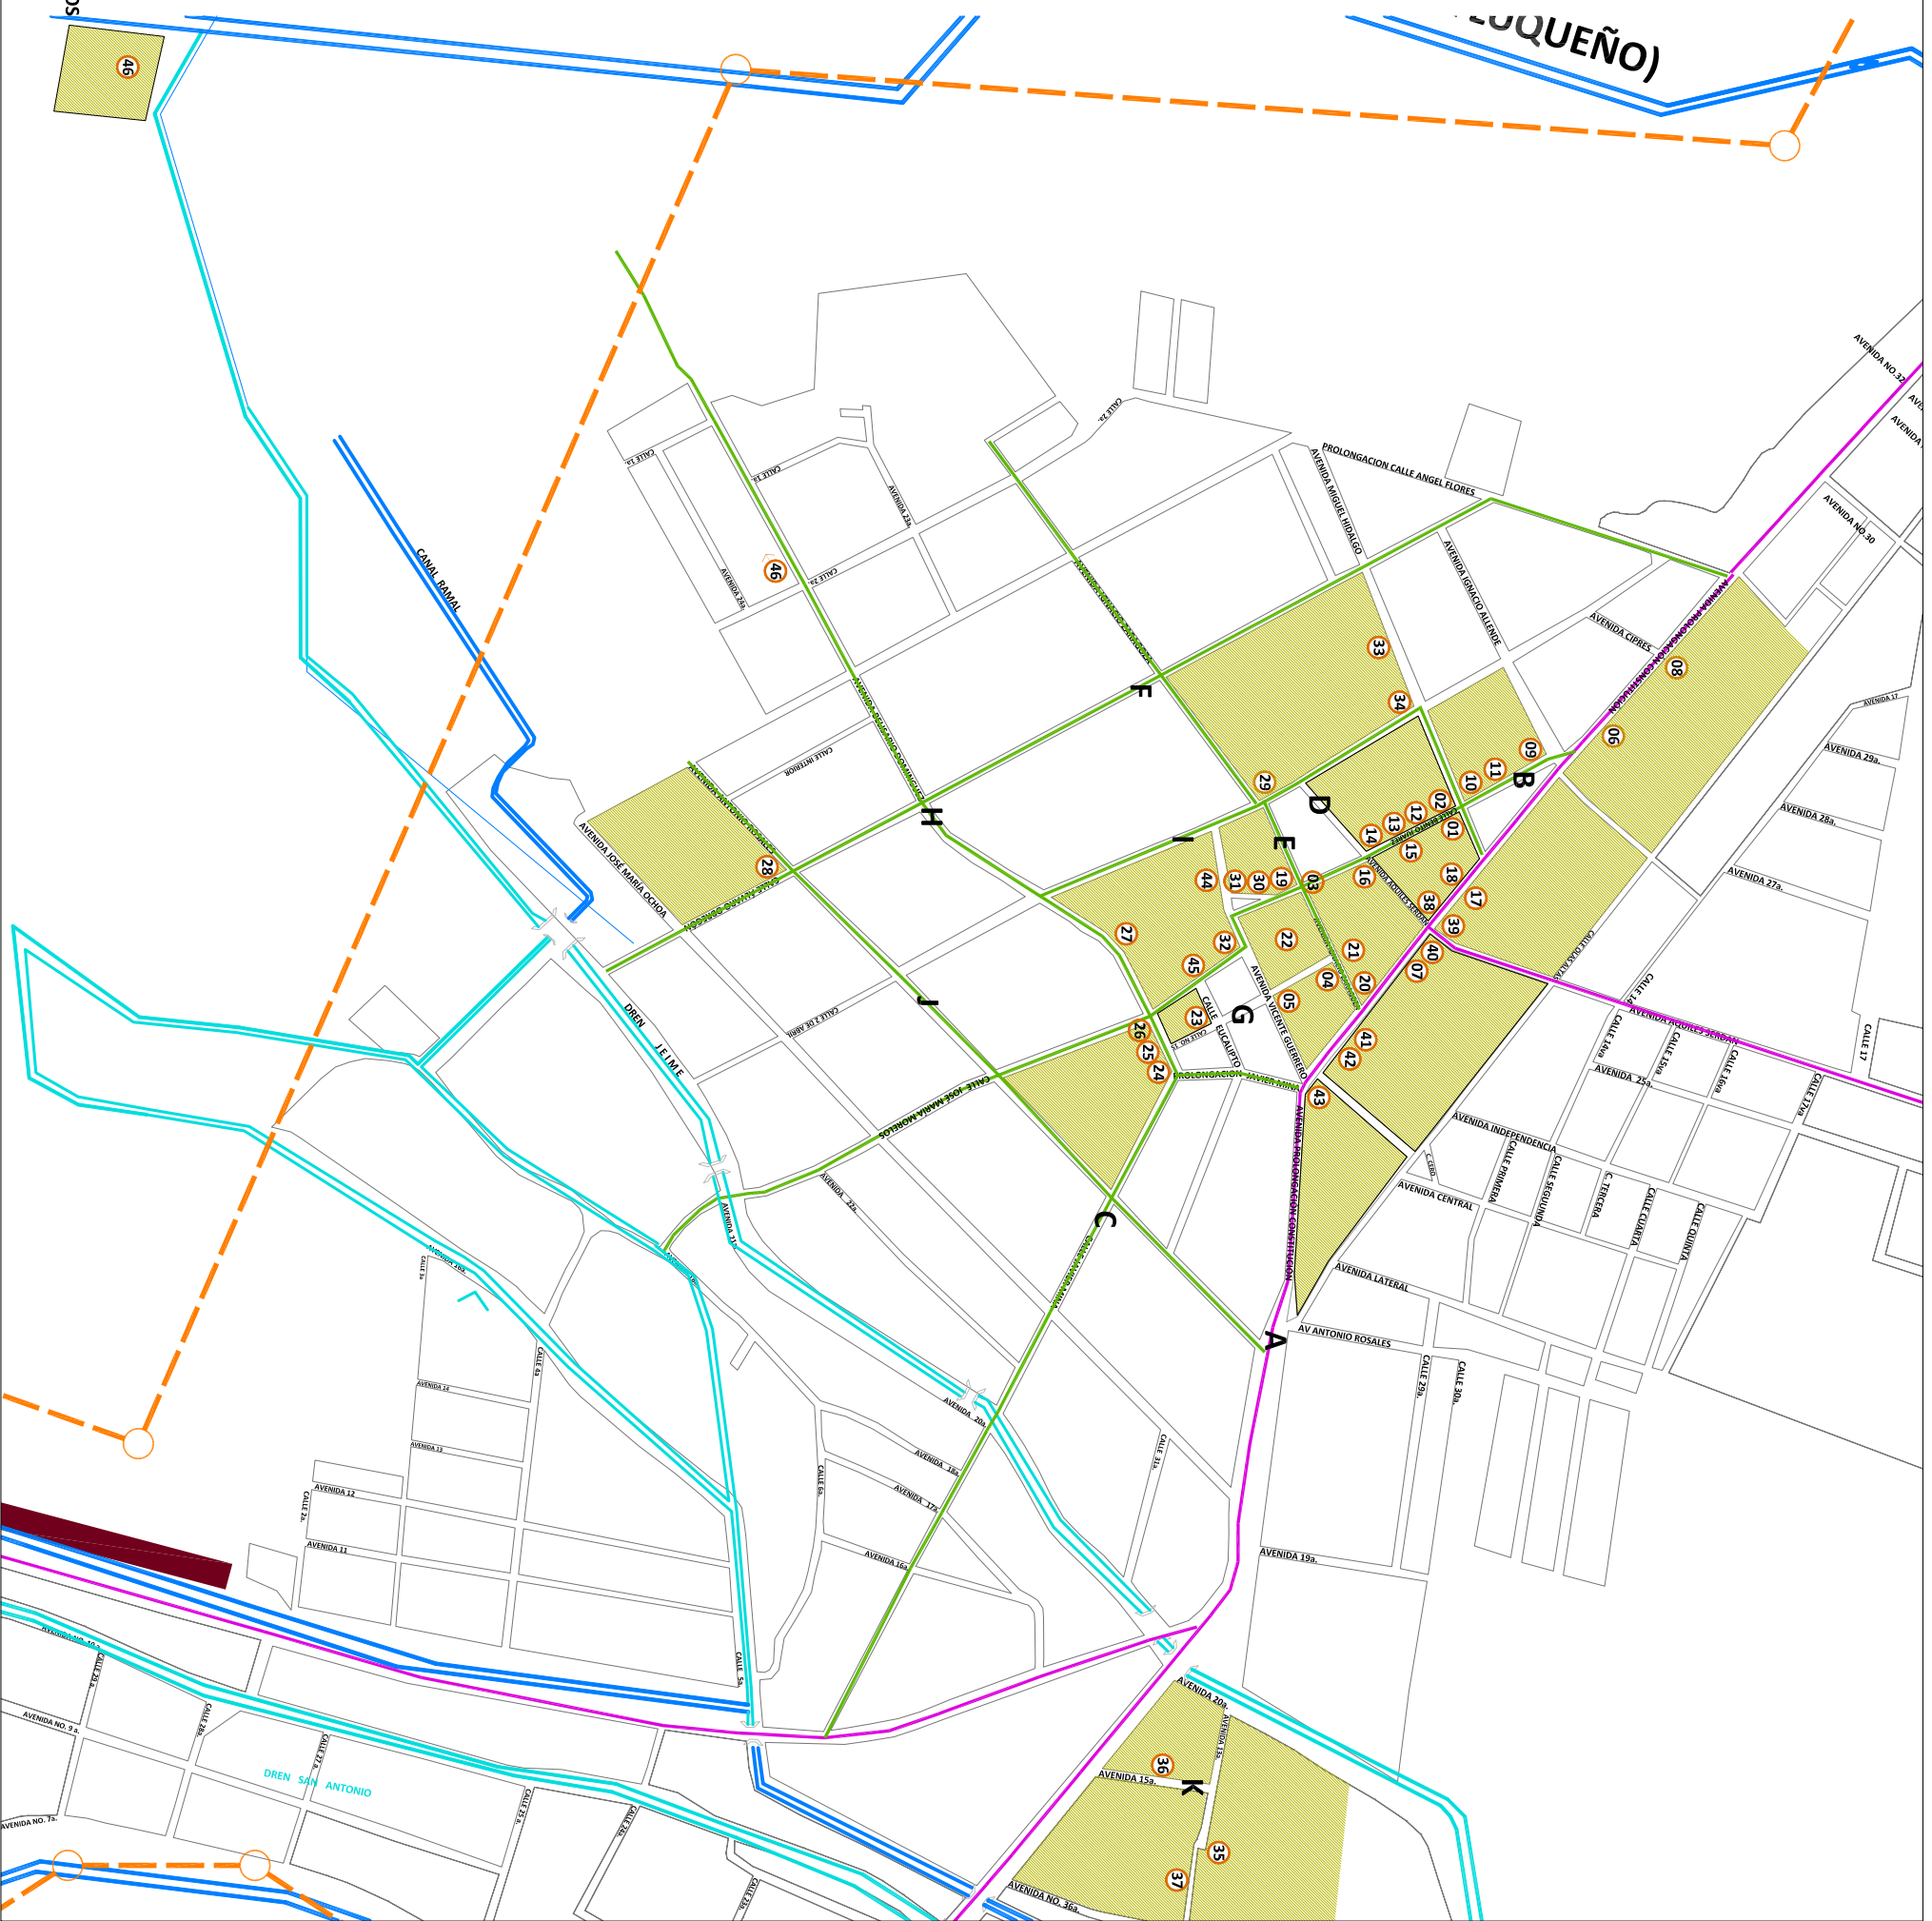

Fuente:  
DOCUMENTO - LISTADO DE MONUMENTOS HISTÓRICOS UBICADOS DENTRO DEL MUNICIPIO DE AHOME, proporcionado por Centro IMAH Sinaloa.

PLAN DIRECTOR DE DESARROLLO URBANO DE LA VILLA DE AHOME

DIAGNÓSTICO

**SIMBOLOGÍA:**