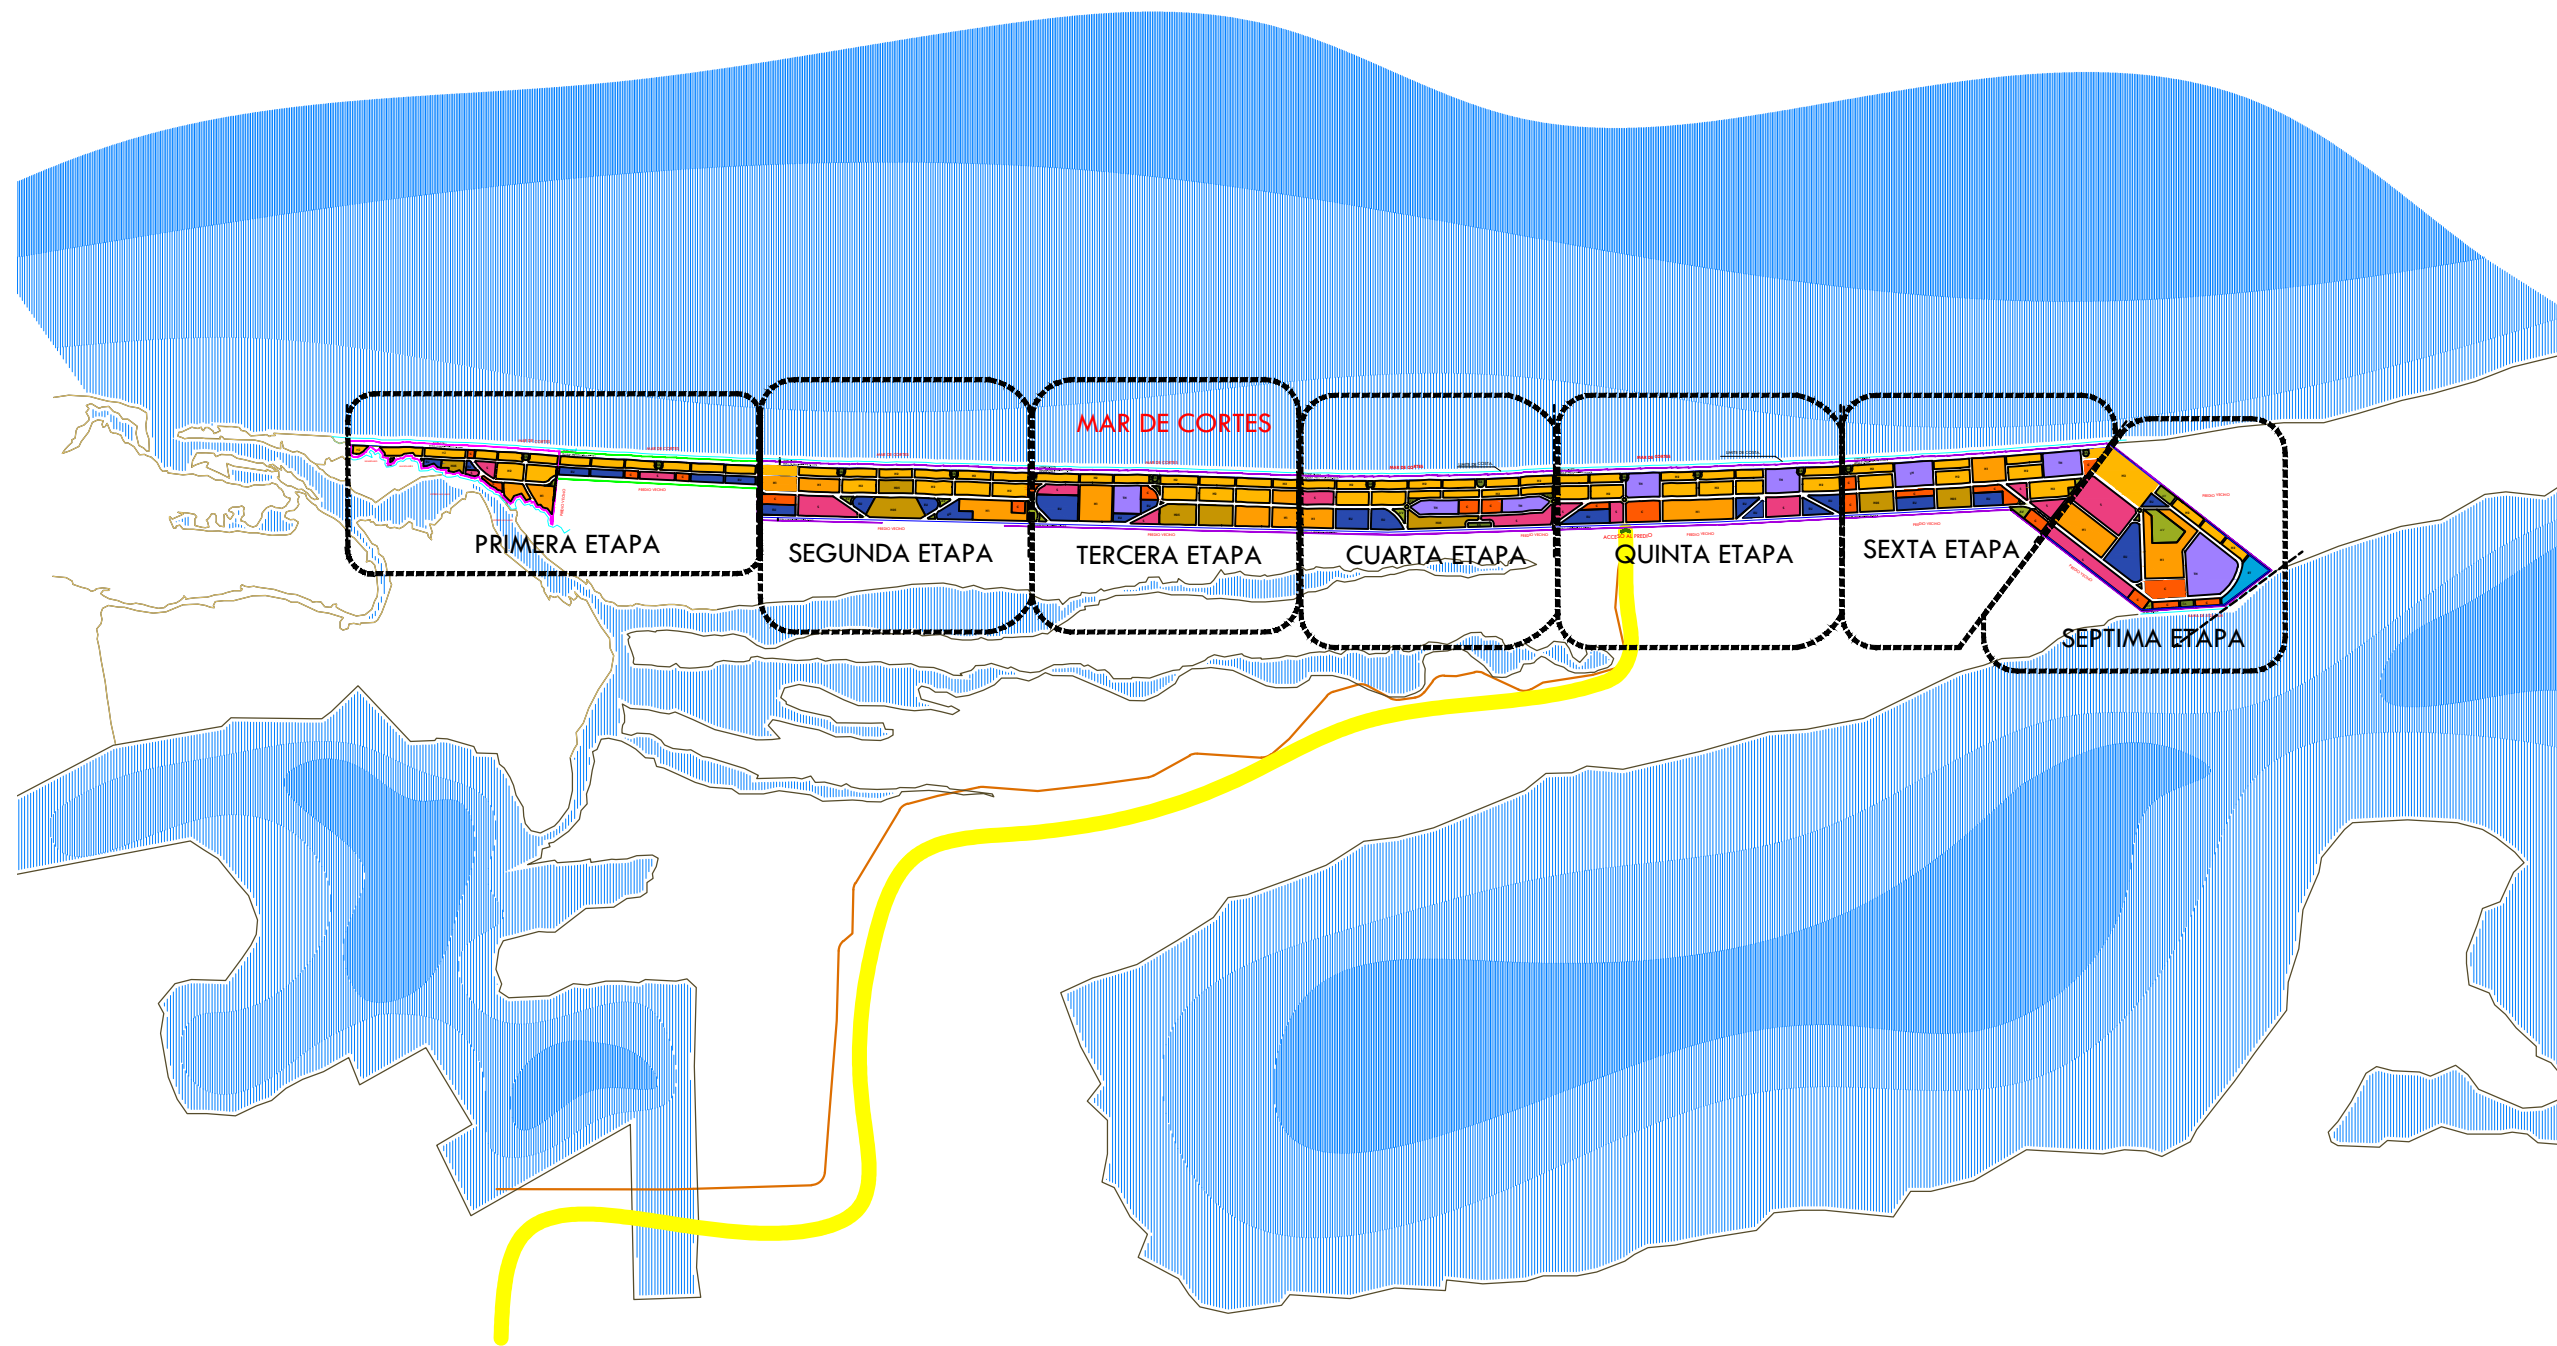

DESARROLLO TURÍSTICO "LA PARTIDA"

NOTA:
CONSULTAR USOS DEL SUELO
CORRESPONDIENTES AL DESARROLLO
TURÍSTICO EN LAS LAMINAS SIGUIENTES:

- PDT-ZS/06 ETAPA 1
- PDT-ZS/07 ETAPA 2 Y 3
- PDT-ZS/08 ETAPA 4 Y 5
- PDT-ZS/09 ETAPA 6
- PDT-ZS/10 ETAPA 7

ESTRATEGIAS

GOBIERNO DEL ESTADO DE SINALOA
H. AYUNTAMIENTO DE AHOME
INSTITUTO MUNICIPAL DE PLANEACIÓN.

PLAN DIRECTOR DE DESARROLLO
URBANO DEL POBLADO "LAS LAJITAS"
(INCLUYE AREA DENOMINADA "LA PARTIDA")

ZONIFICACIÓN SECUNDARIA

UBICACION: MEDANO BLANCO ESCALA: 1:6,000 NO. DE PLAN: PDT-ZS/01
FECHA: OCTUBRE 2012

EL CONJUNTO GENERAL DE DESARROLLO - ZONIFICACIÓN SECUNDARIA