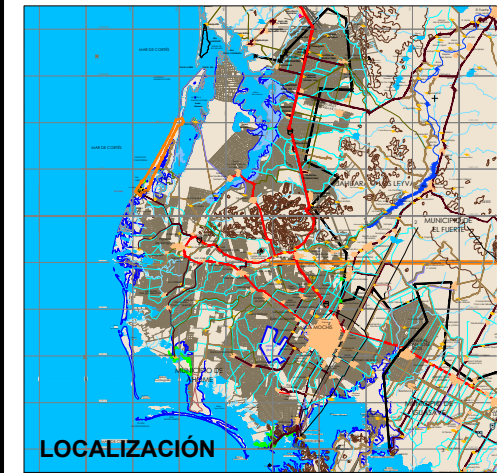

DESARROLLO TURÍSTICO "LA PARTIDA"

NOTA:
CONSULTAR USOS DEL SUELO
CORRESPONDIENTES AL DESARROLLO
TURÍSTICO EN LAS LAMINAS SIGUIENTES:

- PDT-ZS/06 ETAPA 1
- PDT-ZS/07 ETAPA 2 Y 3
- PDT-ZS/08 ETAPA 4 Y 5
- PDT-ZS/09 ETAPA 6
- PDT-ZS/10 ETAPA 7

ESTRATEGIAS

GOBIERNO DEL ESTADO DE SINALOA
H. AYUNTAMIENTO DE AHOME
INSTITUTO MUNICIPAL DE PLANEACIÓN.

PLAN DIRECTOR DE DESARROLLO
URBANO DEL POBLADO "LAS LAJITAS"
(INCLUYE AREA DENOMINADA "LA PARTIDA")

ZONIFICACIÓN SECUNDARIA

UBICACION: MEDANO BLANCO ESCALA: 1:6,000 NO. DE PLAN: PDT-ZS/01
FECHA: OCTUBRE 2012

EL CONJUNTO GENERAL DE DESARROLLO - ZONIFICACIÓN SECUNDARIA